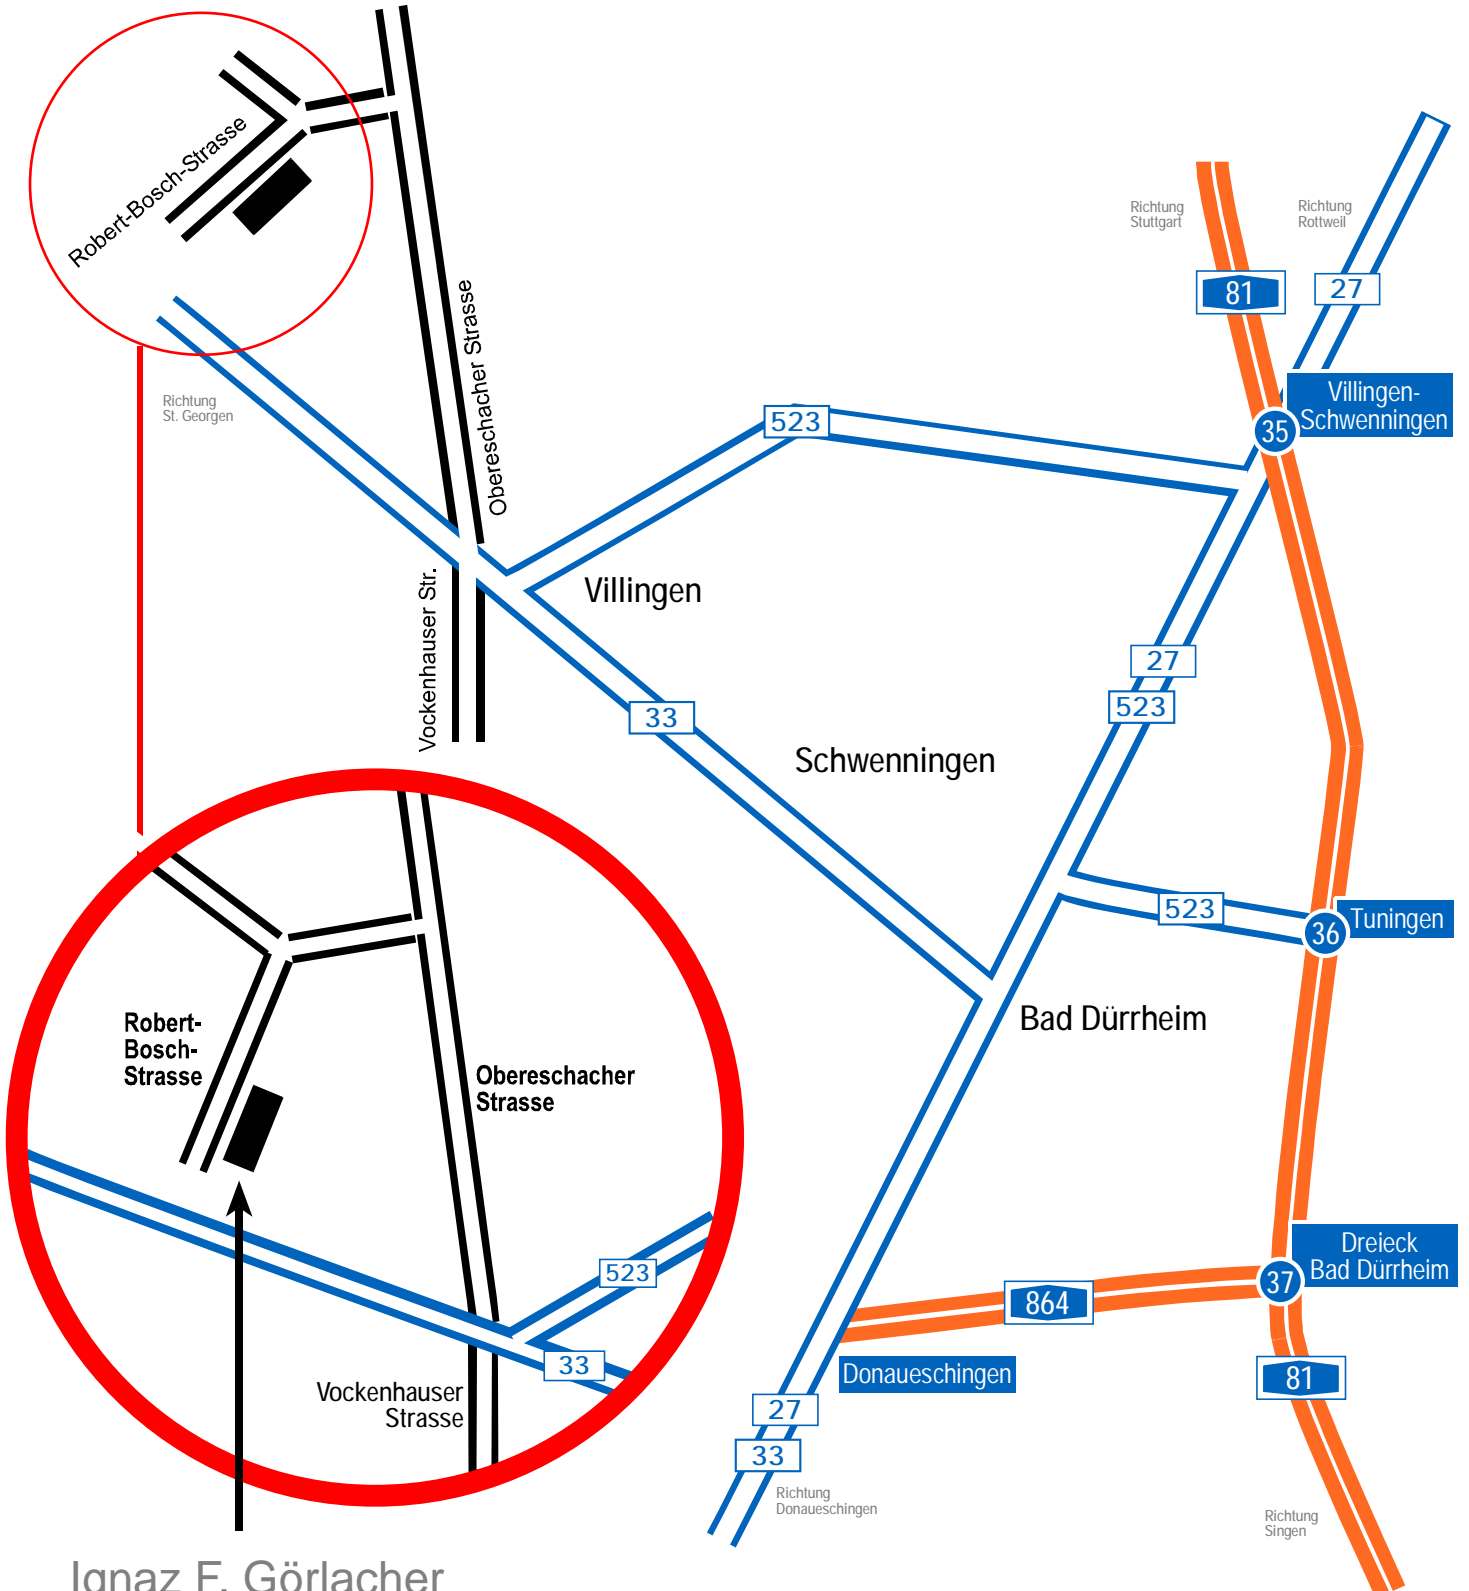

## Anfahrtsplan

Nach Abfahrt von der B33 rechts Richtung Obereschach abbiegen.  
Nach ca. 300 m links abbiegen in das Industriegebiet "Ifänge"  
nächste wieder links in die Robert-Bosch-Strasse.

Gute Fahrt!

Ignaz F. Görlacher  
Blechformteile GmbH  
Robert-Bosch-Str. 7  
78048 VS-Villinaen